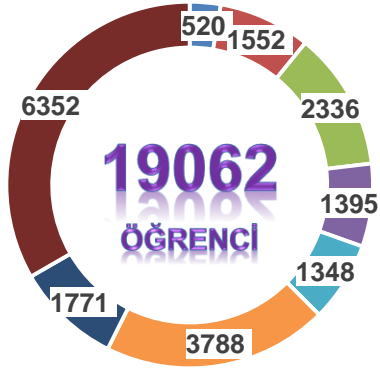

Bilim Olimpiyatları Süreci

1

Birinci Aşama Sınavı

13.677 başvuru (2019)
6199 başvuru (2020)
8568 başvuru (2021)
19.062 Başvuru (2022)

81
ilde

2

Komite Başkanı tarafından belirlenecek taban puanın üzerinde kalan başarılı öğrencilerin **Yaz Okuluna davet edilmesi (Her daldan yaklaşık 50 öğrenci)**

3

Yaz Okulu

(İki hafta süreli kamp,
Ağustos – Eylül ayları)

4

İkinci Aşama Sınavı

(Her daldan yaklaşık 24 öğrenci)

Birinci Aşama Başvuru Sayıları

- Astronomi ve Astrofizik
- Bilgisayar
- Biyoloji
- Fizik
- Kimya
- Matematik
- Ortaokul Bilgisayar
- Ortaokul Matematik

Kış Kampı

2022-2023 YILI SÜRECİ
KIŞ KAMPI

206
KATILIM SAĞLAYAN ÖĞRENCİ SAYISI

5

Kış Okulu

(İki hafta süreli kamp,
Ocak – Şubat ayları)

6

Ulusal Bilim Olimpiyatları
Ödül Töreni