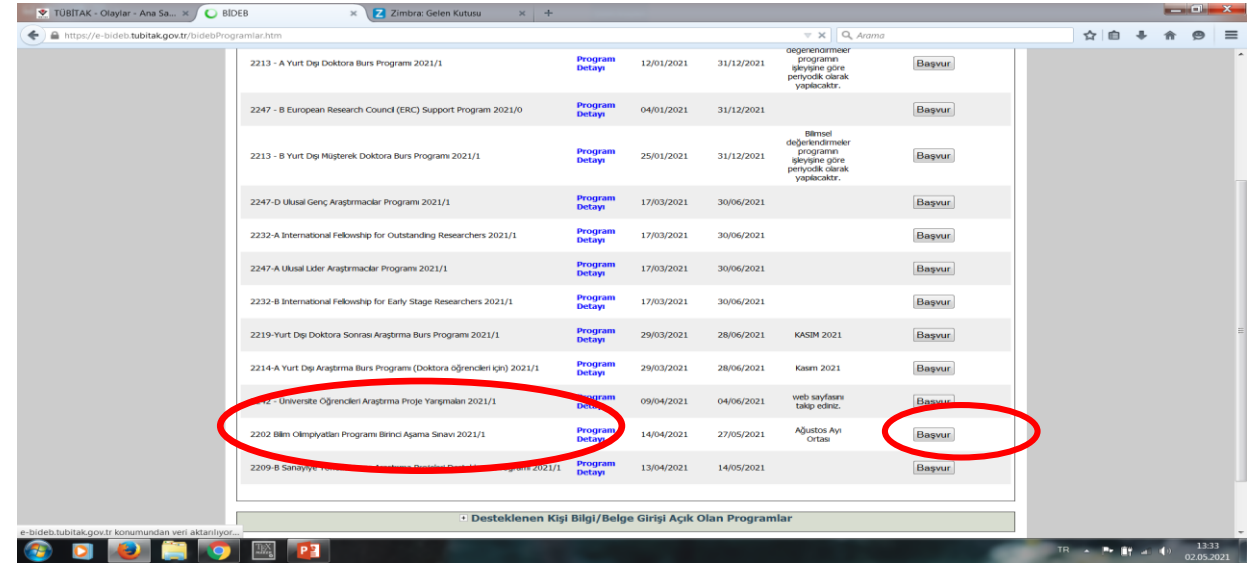

- Açılan sayfada Başvuruya Açık Programlar'dan 2202 Bilim Olimpiyatları 1. Aşama Sınavı'nı seçiniz.